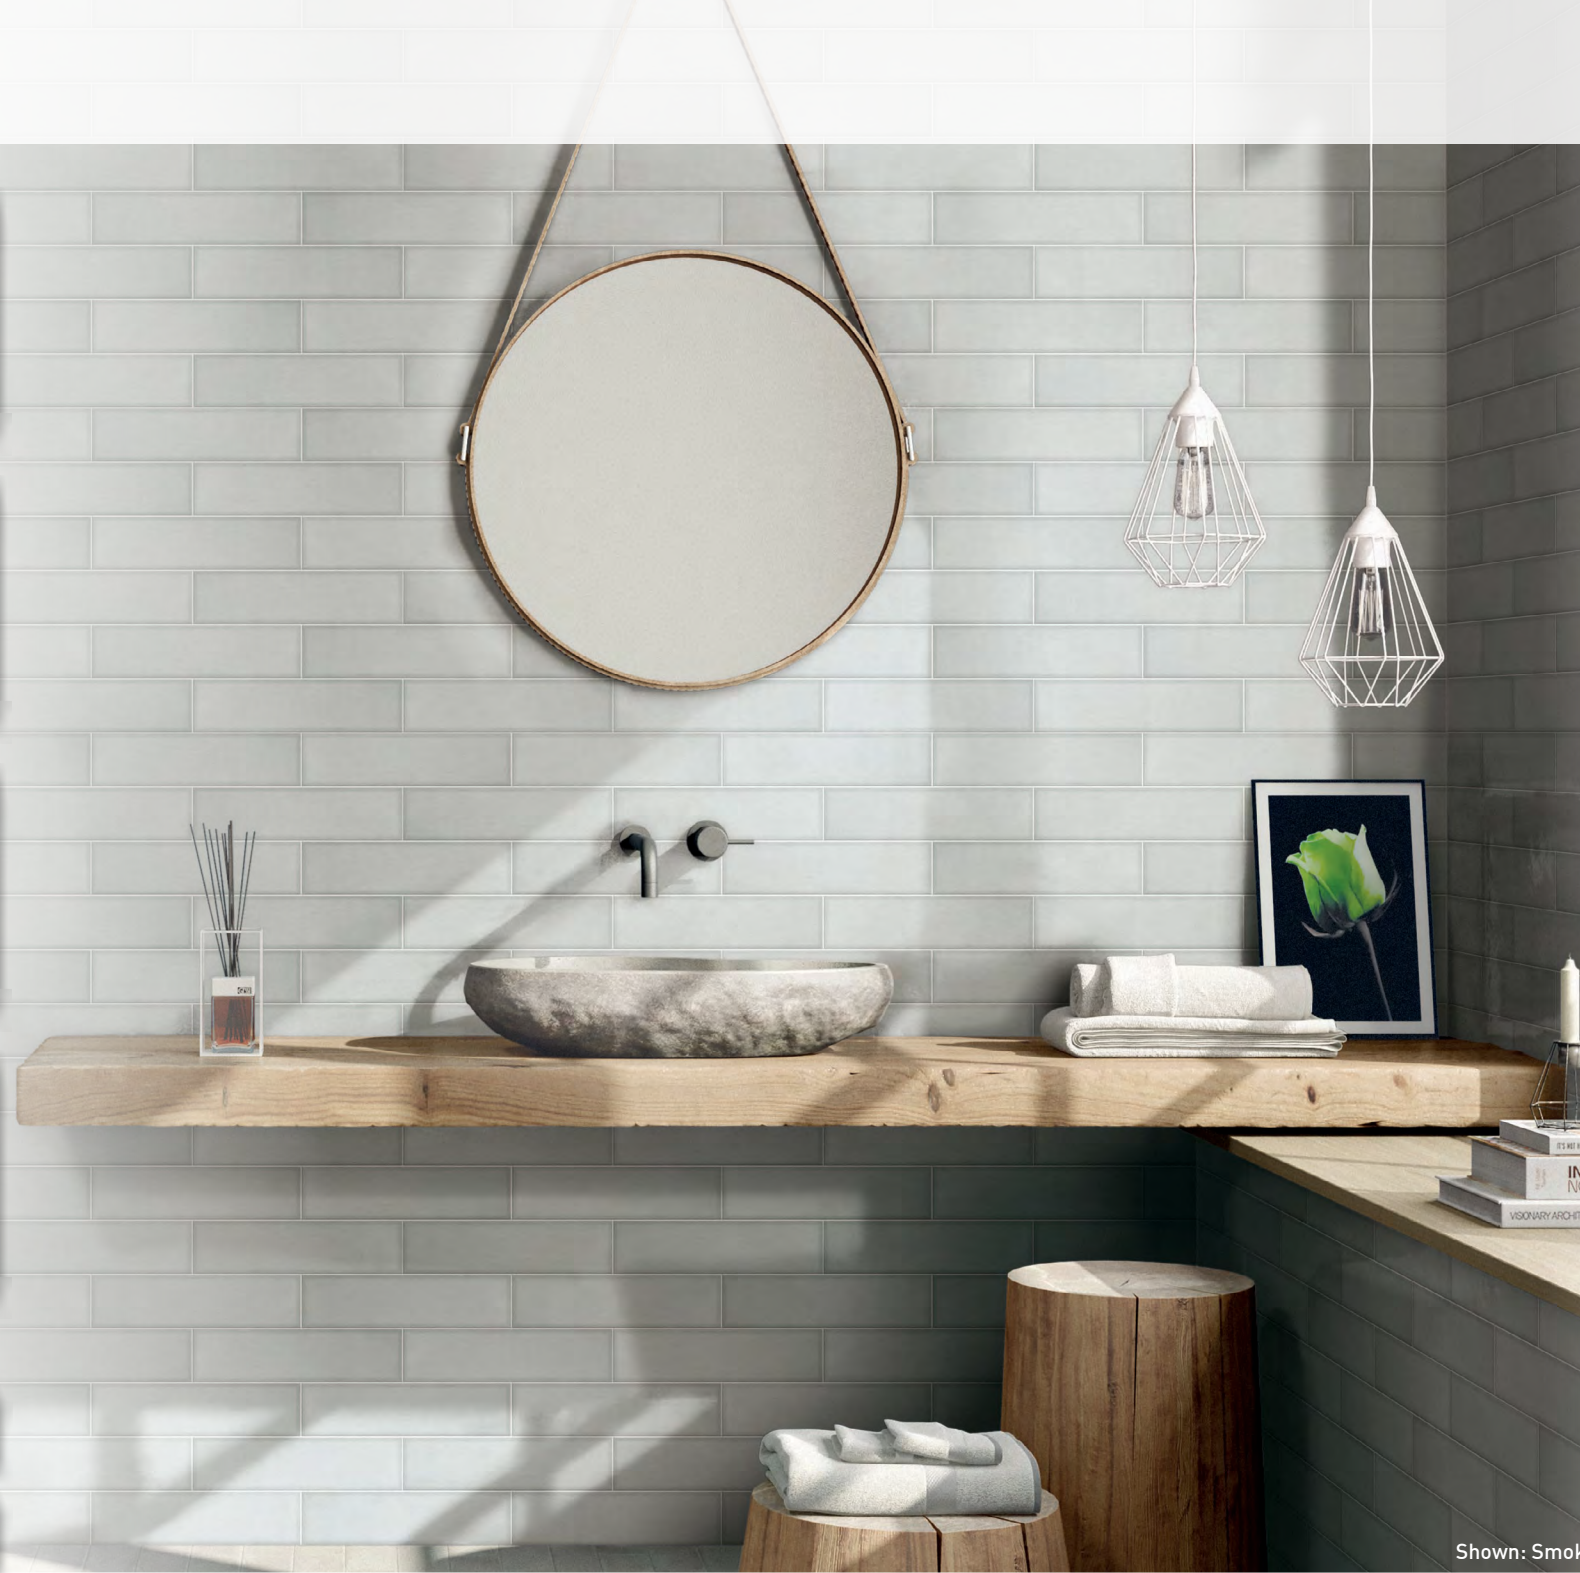

## ARROW DECOS

Sea

Sky

Smoke

White

Shown: Smoke 3x12